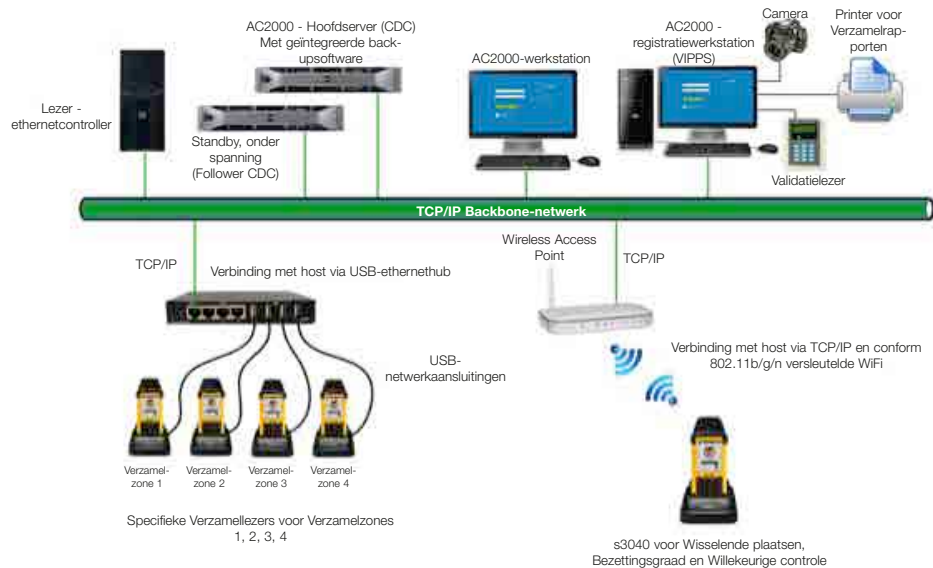

Topologie S3040 draagbare lezer

Specificaties

Fysiek

Omvang	220 x 89 x 30mm
Gewicht	550 g
Behuizing	Vlamvertragend polycarbonaat met volledig omsloten elektronica
Kleur	Zwart en geel
Geheugen	512 MB RAM, 8 GB NAND Flash

Stroom

Laadspanning	12 VDC
Batterij	5600 mAh Li-Ion slimme batterij
Oplaaftijd	Minder dan 8 uur
Volledig opgeladen	Tot 10 uur (afhankelijk van gebruik)

Omgeving

IP-norm	IP65
Temperatuur	-25 °C tot 55 °C bedrijf
Vochtigheid	5-95%, niet-condenserend
Schermd	3,5" TFT LCD VGA (480 x 640) drukgevoelig aanraakscherm Blanview transmissief

Functionaliteit

Verrijgbare leeskop	
Technologieën	HID 125 kHz Proximity, MiFare of DESFire CSN, HID iClass/iClass SE, PicoPass Sector en CEM DESFire
Database met kaarthoudergegevens	Versleutelde opslag met ruimte voor 200.000 kaarthouders
Transacties	Opslag tot 50.000 transacties in offline modus
Communicatie	Versleuteld TCP/IP via 802.11g WiFi of USB-kabelverbinding (USB-ethernethub vereist)

Specificaties USB-ethernethub

Poortconnectoren	Vier USB 2.0 hardwarepoorten, vier 10/100 ethernet
Systeemvereisten	Webbrowser voor configuratie
Spanning	5 VDC
Regelgeving	FCC, CE en VCCI (toepassing van VCCI in behandeling)
Afmetingen	(Hub) (l x b x h): 152 mm x 88 mm x 25 mm
Gewicht	(Hub & voedingsadapter) 0,45 kg
Bedrijfstemperatuur	0 °C ~ 40 °C
Vochtigheid	10% ~ 90% (zonder condensatie)
Opslagtemperatuur	-20 °C tot 90 °C

Bestelinformatie

Productcodes	Beschrijving
RDR/304/001	S3040 draagbare kaartlezer (met ingebouwde 125 kHz HID Proximity)
RDR/304/005	S3040 draagbare kaartlezer (13,56 MHz MiFare/DESFire CSN)
RDR/304/006	S3040 draagbare kaartlezer (PicoPass)
RDR/304/008	S3040 draagbare kaartlezer (iClass SE)

Vereisten

- AC2000 v6.3 software of later
- AC2000 Airport v6.6 software of later
- AC2000 Lite v6.4 software of later

Gerelateerde producten

www.cemsys.com